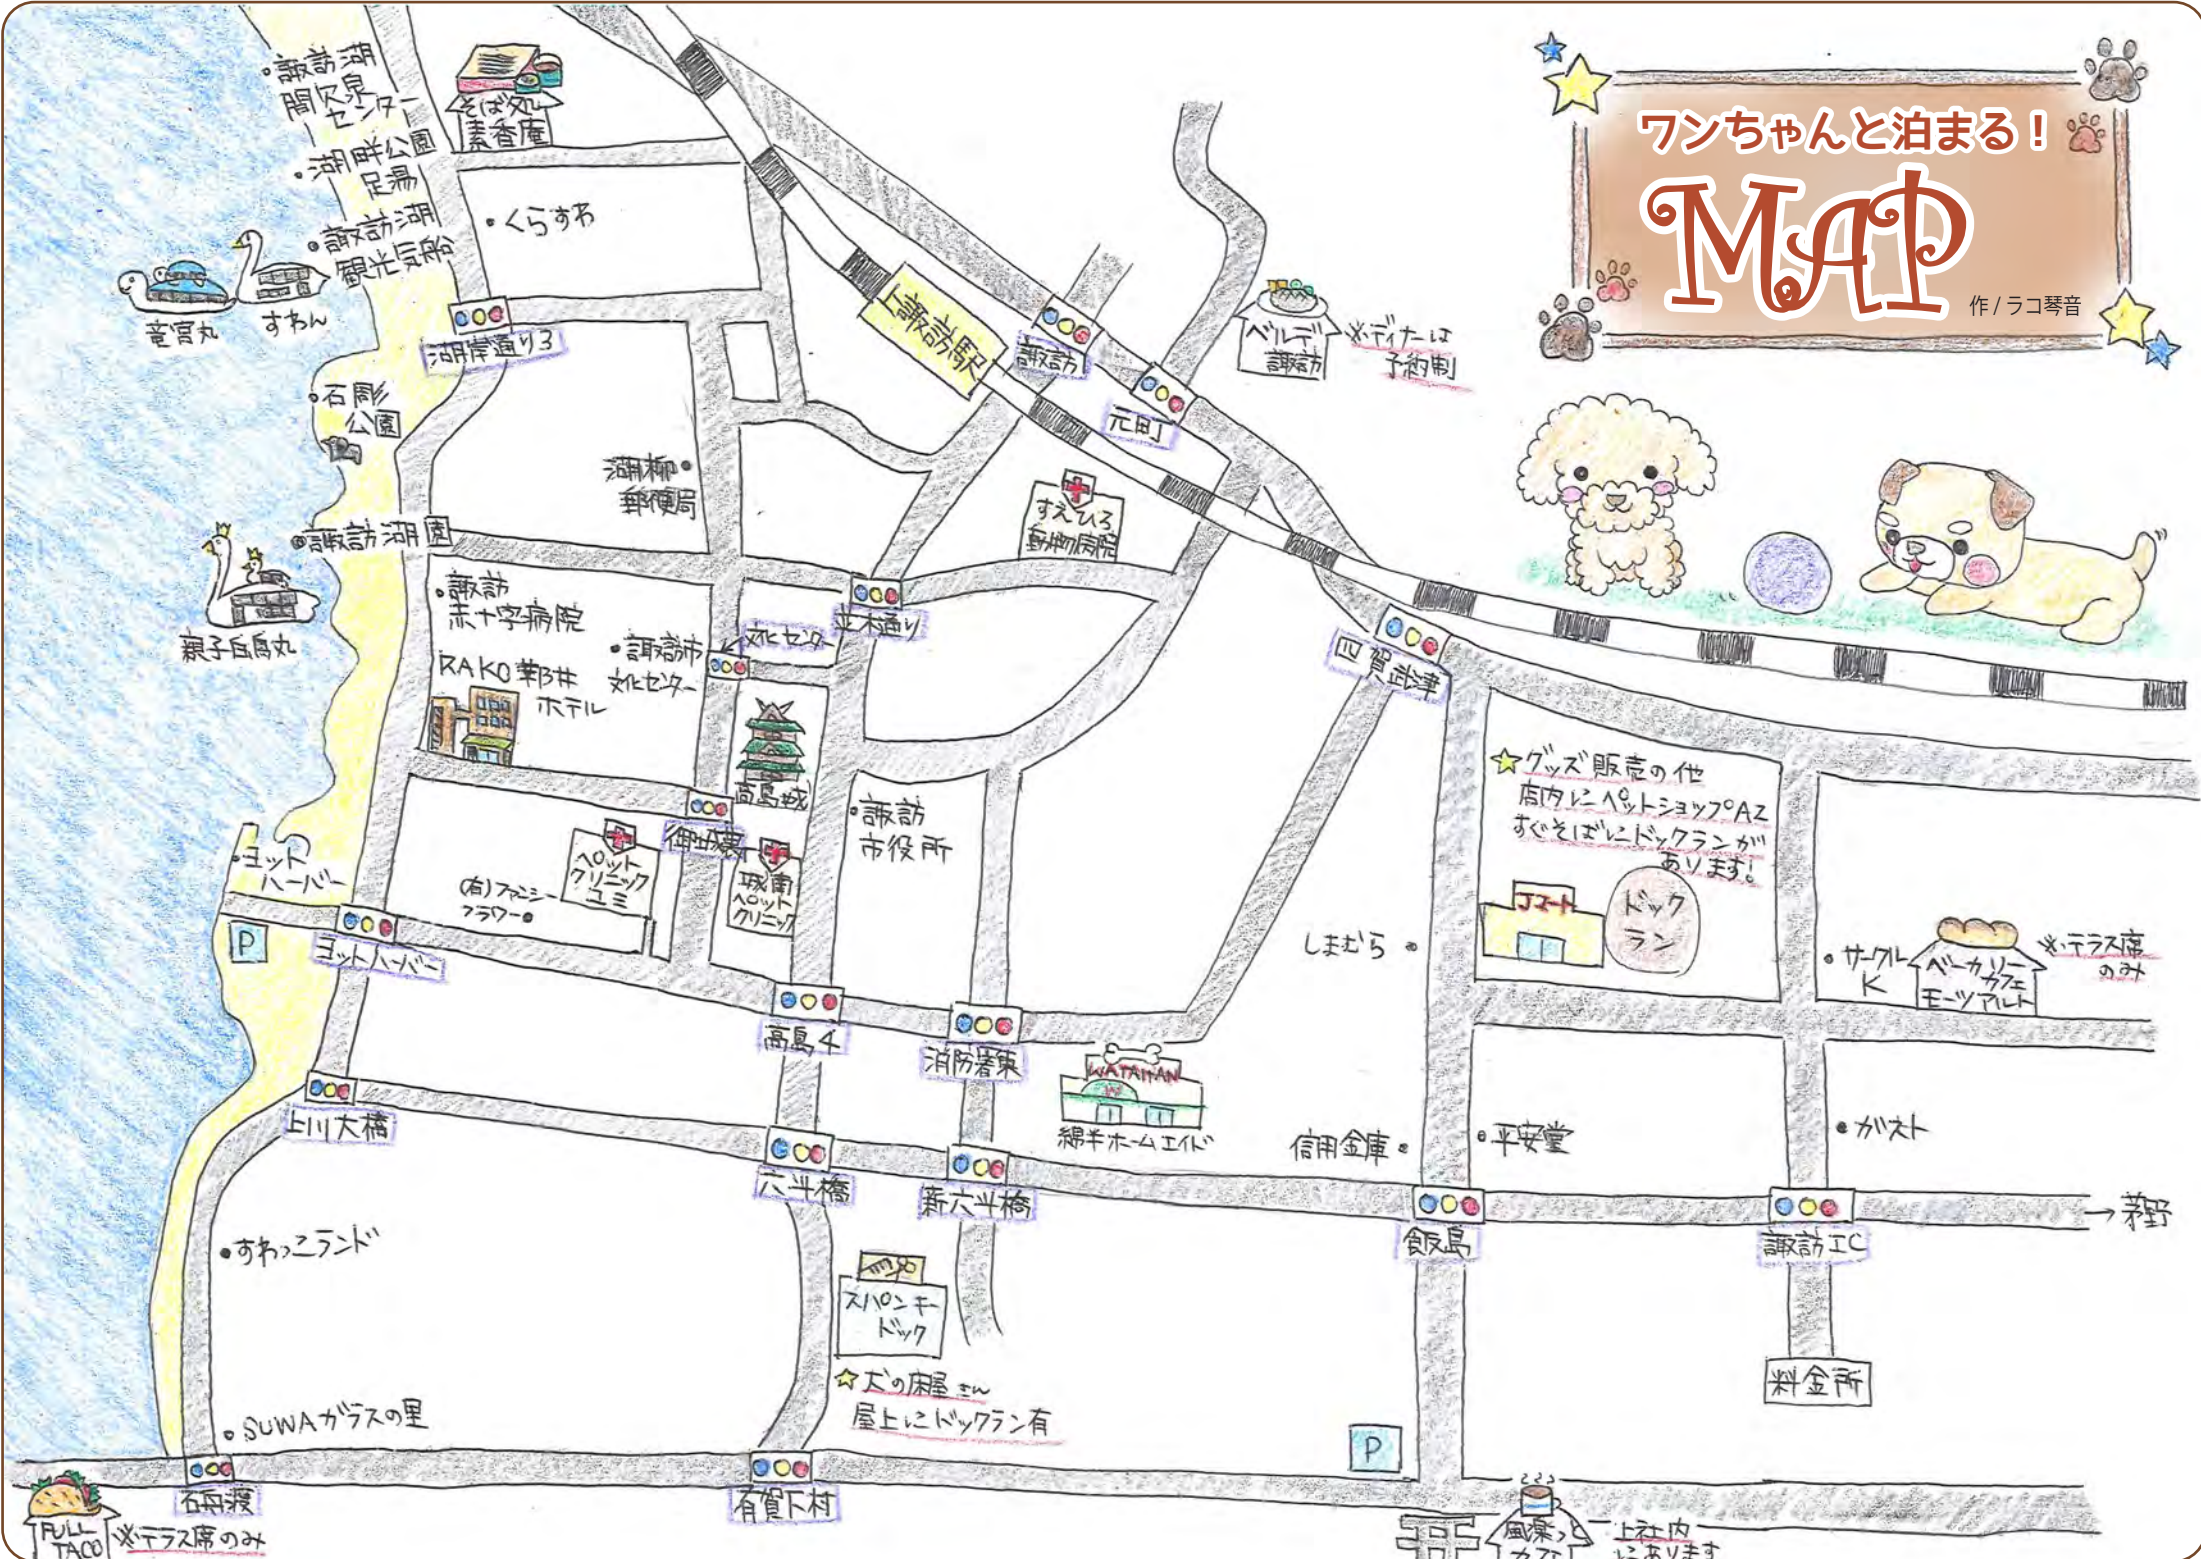

ワンちゃんと泊まる!

MAP

作/ラコ琴音

FULL TACO ※テラス席のみ

風楽のカフェ 上社内にもあります