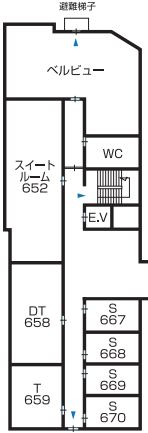

## 本館

タイプ	室番号	定員	実人員	備考
和室	701	5		
	702	5		
	703	5		
	705	5		
	706	5		
	707	5		
シングル	711	1		
ツイン	712	2		
	713	2		
	715	2		
	716	2		
シングル	717	1		
	718	1		
	719	1		
	720	1		
	721	1		
	801	5		
和室	802	5		
	803	5		
	805	5		
	806	5		
	807	5		
シングル	811	1		
ツイン	812	2		
	813	2		
	815	2		
	816	2		
シングル	817	1		
	818	1		
	819	1		
	820	1		
	821	1		
	901	5		
和室	902	5		
	903	5		
	905	5		
	906	5		
	907	5		
シングル	911	1		
ツイン	912	2		
	913	2		
	915	2		
	916	2		
シングル	917	1		
	918	1		
	919	1		
	920	1		
	921	1		

タイプ	室番号	定員	実人員	備考
特別室	1001	9		
和室	1003	5		
	1005	5		
	1006	5		
	1007	5		
デラックスツイン	1011	2		
ツイン	1013	2		
	1015	2		
シングル	1016	2		
	1017	1		
	1018	1		
	1019	1		
	1020	1		
特別室	1101	9		
和室	1103	5		
	1105	5		
	1106	5		
	1107	5		
デラックスツイン	1111	2		
ツイン	1113	2		
	1115	2		
	1116	2		
シングル	1117	1		
	1118	1		
	1119	1		
	1120	1		
	1121	1		
特別室	1201	9		
和室	1203	5		
	1205	5		
	1206	5		
	1207	5		
	デラックスダブル	1211	2	
ツイン	1213	2		
	1215	2		
	1216	2		
	1217	1		
	1218	1		
シングル	1219	1		
	1220	1		
	1221	1		

- ・RAKO華乃井ホテルは客室、宴会場、会議室、レストランすべてが禁煙となります。
- ・喫煙(加熱式・電子含む)される方は、喫煙コーナーをご利用いただけますようお願い申し上げます。
- ・ご宴会の喫煙希望につきましても、お応えいたしかねますので予めご了承ください。

表示説明  
非常口

4F

5F

6F

諏訪湖

6F

水華の湯

連絡通路

貸切「かりんの湯」

諏訪湖

3F

2F

1F

本館

《連絡通路のご案内》  
パレス館6階 ⇄ 本館6階  
両館6階が連絡通路でつながっています