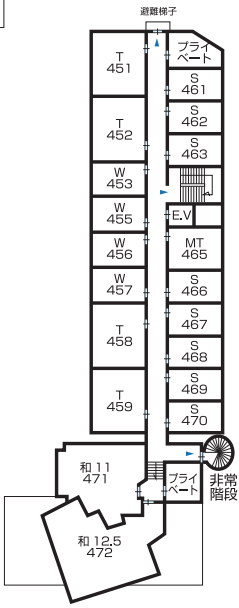

表示説明
非常口

4F

5F

6F

諏訪湖

6F

水華の湯

連絡通路

貸切「かりんの湯」

諏訪湖

3F

2F

1F

本館

《連絡通路のご案内》
パレス館6階 ⇄ 本館6階
両館6階が連絡通路でつながっています

パレス館

12F

11F

10F

9F

8F

7F

避難通路

カ川窓側カウンター付き

諏訪湖

諏訪湖