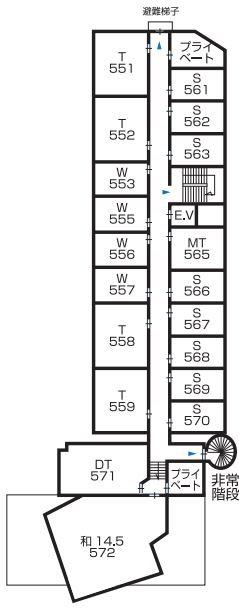

## 本館

タイプ	室番号	定員	実人員	備考
和室	701	5		
	702	5		
	703	5		
	705	5		
	706	5		
	707	5		
シングル	711	1		
ツイン	712	2		
	713	2		
	715	2		
	716	2		
シングル	717	1		
	718	1		
	719	1		
	720	1		
	721	1		
	801	5		
和室	802	5		
	803	5		
	805	5		
	806	5		
	807	5		
シングル	811	1		
ツイン	812	2		
	813	2		
	815	2		
	816	2		
シングル	817	1		
	818	1		
	819	1		
	820	1		
	821	1		
	901	5		
和室	902	5		
	903	5		
	905	5		
	906	5		
	907	5		
シングル	911	1		
ツイン	912	2		
	913	2		
	915	2		
	916	2		
シングル	917	1		
	918	1		
	919	1		
	920	1		
	921	1		

タイプ	室番号	定員	実人員	備考
特別室	1001	9		
和室	1003	5		
	1005	5		
	1006	5		
	1007	5		
デラックスツイン	1011	2		
ツイン	1013	2		
	1015	2		
シングル	1016	2		
	1017	1		
	1018	1		
	1019	1		
	1020	1		
特別室	1101	9		
和室	1103	5		
	1105	5		
	1106	5		
	1107	5		
デラックスツイン	1111	2		
ツイン	1113	2		
	1115	2		
	1116	2		
シングル	1117	1		
	1118	1		
	1119	1		
	1120	1		
	1121	1		
特別室	1201	9		
和室	1203	5		
	1205	5		
	1206	5		
	1207	5		
	デラックスダブル	1211	2	
ツイン	1213	2		
	1215	2		
	1216	2		
	1217	1		
	1218	1		
シングル	1219	1		
	1220	1		
	1221	1		

- ・RAKO華乃井ホテルは客室、宴会場、会議室、レストランすべてが禁煙となります。
- ・喫煙(加熱式・電子含む)される方は、喫煙コーナーをご利用いただけますようお願い申し上げます。
- ・ご宴会の喫煙希望につきましても、お応えいたしかねますので予めご了承ください。

表示説明  
非常口

4F

5F

6F

諏訪湖

6F

水華の湯

連絡通路

貸切「かりんの湯」

諏訪湖

3F

2F

1F

本館

《連絡通路のご案内》  
パレス館6階 ⇄ 本館6階  
両館6階が連絡通路でつながっています