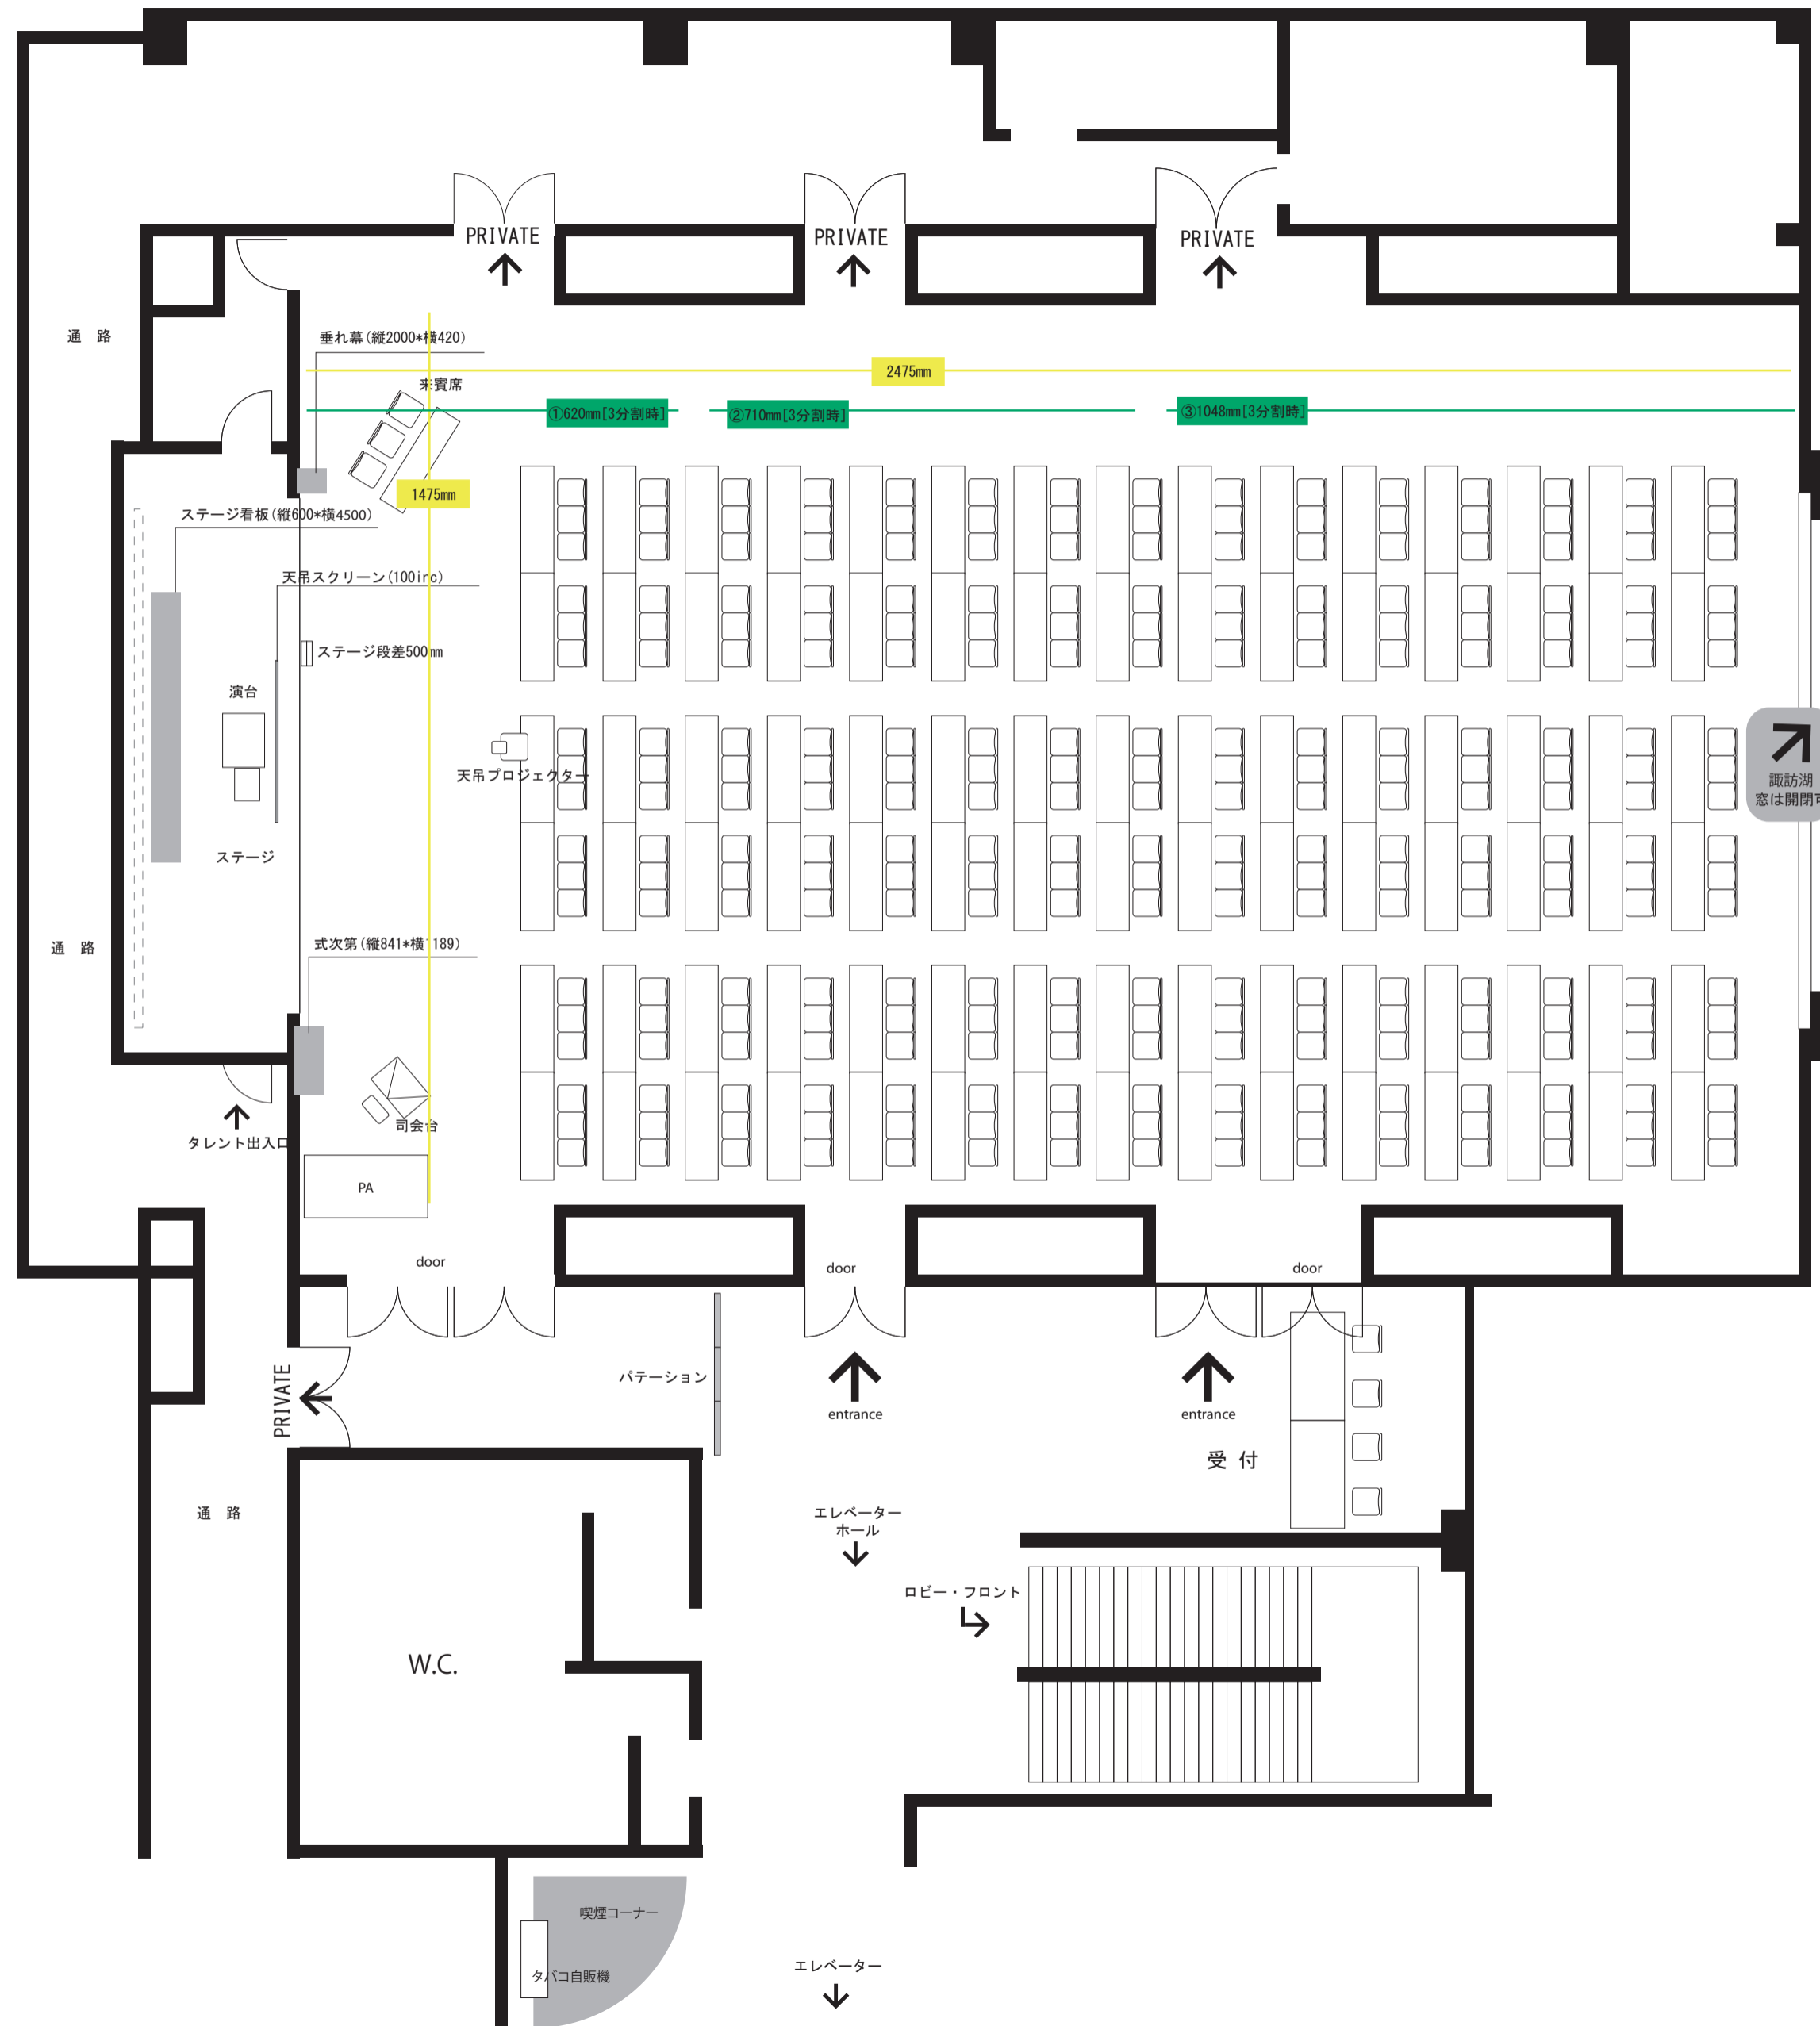

RAKO華乃井ホテル

本館2階
バンケットホール『パルク』

Banquet Hall "PARQE"
MainBuilding2F

会場設定例
スクール200名

3分割使用時
①110㎡/②110㎡/③160㎡

↑
諏訪湖
窓は開閉可

W.C.

喫煙コーナー
タバコ自販機

↑
entrance

↑
entrance

受付

↓
エレベーター
ホール

ロビー・フロント

↓
エレベーター